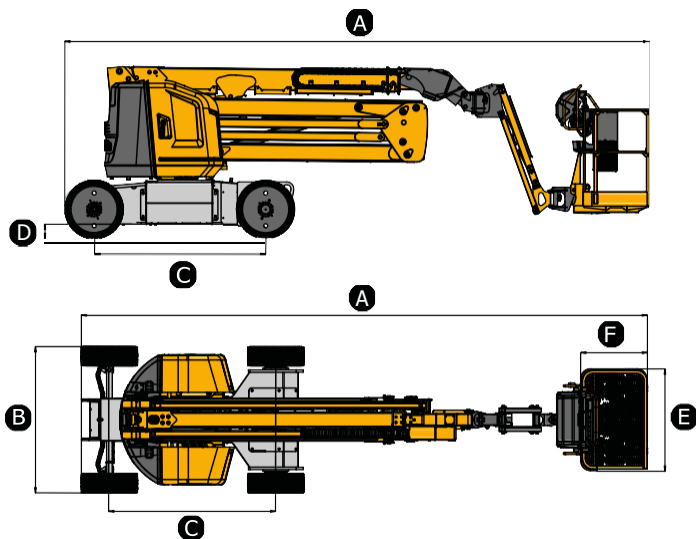

### PLATAFORMAS ARTICULADAS ELÉTRICAS

### CARACTERÍSTICAS TÉCNICAS

	<b>SIGMA 16</b>	<b>SIGMA 16 PRO</b>
Altura de trabalho	16.1 m	15.7 m
Altura plataforma	14.1 m	13.7 m
Alcance horizontal	8.35 m	8.05 m
Altura até articulação	7.4 m	
Capacidade elevação	230 kg (2 pers.)	
<b>A</b> Comprimento recolhido	6.6 m	6.65 m
<b>B</b> Largura	1.75 m	
<b>C</b> Distância entre eixos	2 m	
<b>D</b> Distância ao solo	17 cm	
<b>E</b> x <b>F</b> Dimensões da plataforma	1.2 x 0.8 m	
Altura recolhida	2 m	
<b>A</b> Comprimento para transporte	6.6 m	6.65 m
Raio de giro	0 cm	
Angulo de elevação vertical do jib	-65° / +65°	
Rotação horizontal Jib	N/A	-55° / +55°
Ângulo de giro da plataforma	-85° / +85°	
Ângulo de giro da torre	355 °	
Inclinação máxima de trabalho	4°/4°	
Velocidade de translação	5 km/h	
Velocidade do vento max	45 km/h	
Gradeabilidade	25 %	
Raio curva externo	3.9 m	
Pneus não marcantes	676 x 231 mm	
Peso total	6 900 kg	6 950 kg
Baterias	8 x 6 V - 435 Ah (C20)	